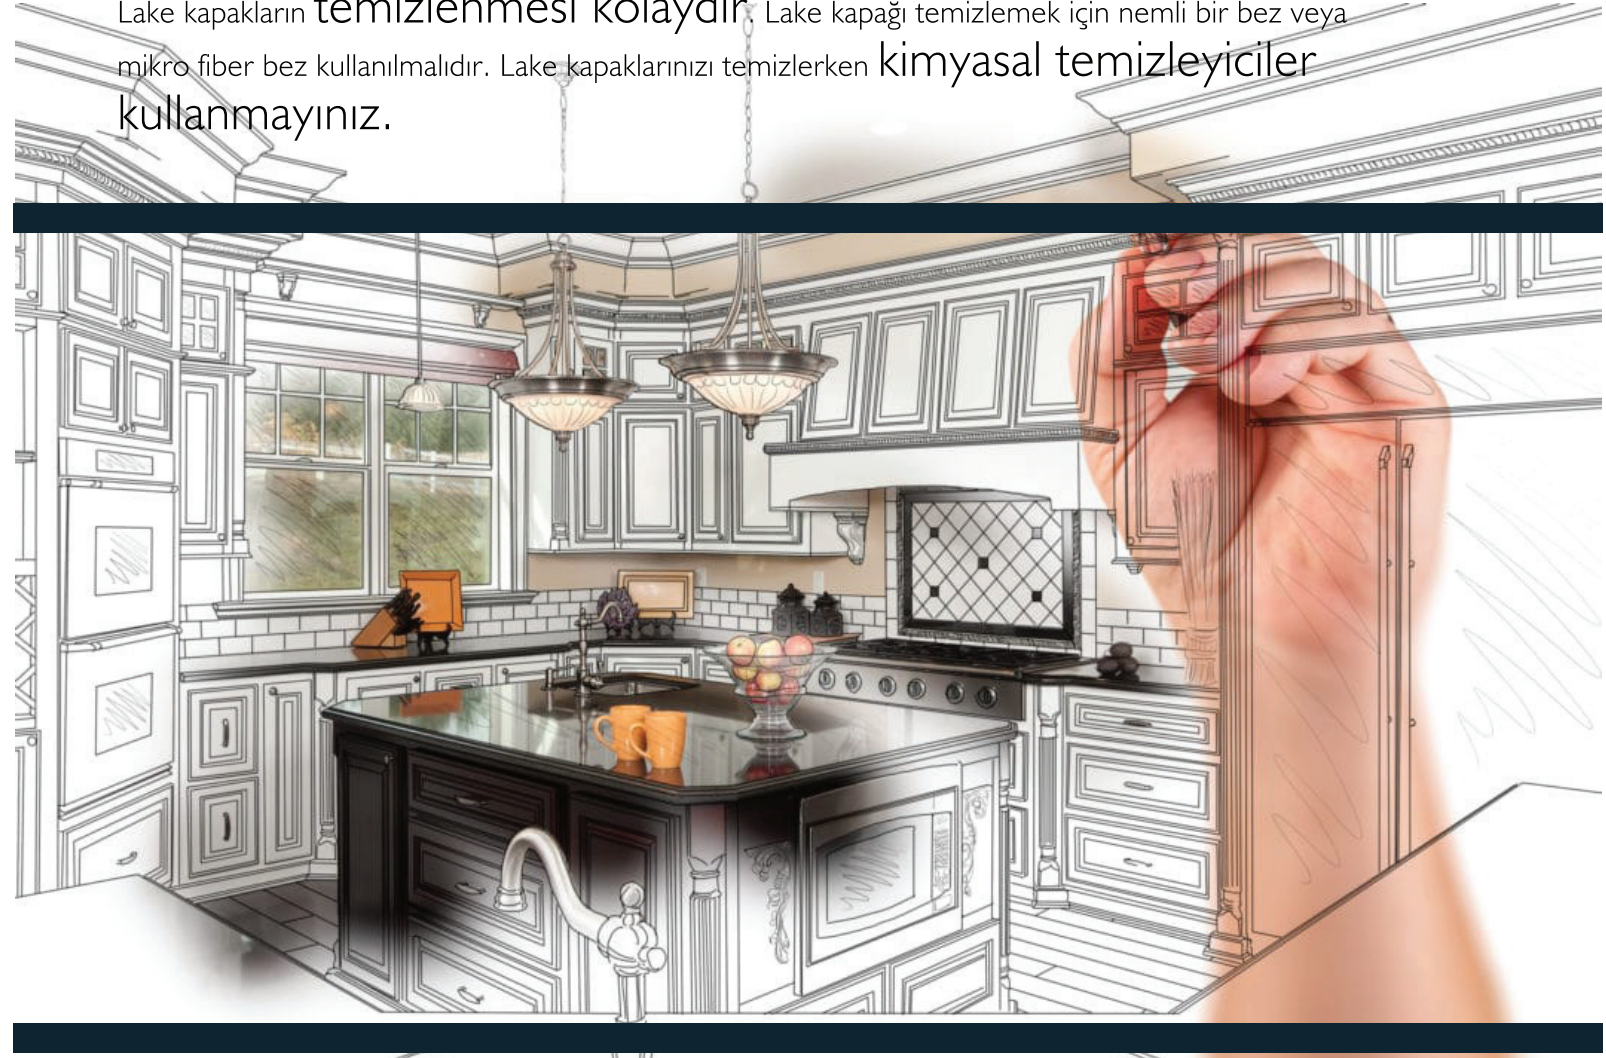

LAKE KAPAK

Lake, astarlama tekniđiyle yapılan bir boyama yntemidir.

Lake kapak; ham MDF zerine astarlama yapılmasının ardından poliretan veya akrilik boyaların uygulanması yoluyla yapılan kapaklara verilen isimdir.

Lake kapaklar dekoratiftir. Modern ve Őık grnm nedeniyle evin her kŐesinde kullanılabilir. Lake kapak uzun dnemde ekonomiktir.

Lake kapakların rengini deđiŐtirmek mmkn olduđu iin tm dolaplarınızı deđiŐtirmeniz gerekmez.

Rengini deđiŐtirmek istediđinizde kapaklarınızı istediđiniz renk tonuna tekrar boyatabilirsiniz.

Sınırsız renk seeneđi bulunmaktadır. Lake kapakların renklenmesi sırasında kullandığımız boyalar insan sađlıđına ve evreye zarar vermeyen maddeleri ieren gerekli sertifikalara sahiptir.

Bunlardan en nemlisi ocuk sađlıđını tehdit etmeyen Avrupa Standartlarına uygun

EN 71-3 belgesi ve diđer KA-Q, TS-EN, ISO 9001-2000 kalite belgesidir.

Sararmaya karŐı direnli olan bu lake kapaklarınızı, dođrudan ve uzun sreli gneŐ iŐınlarına maruz kalmadıđı srece uzun yıllar, ilk gnk canlılık ve parlaklıđı ile kullanabilirsiniz.

Lake kapakların temizlenmesi kolaydır. Lake kapađı temizlemek iin nemli bir bez veya mikro fiber bez kullanılmalıdır. Lake kapaklarınızı temizlerken kimyasal temizleyiciler kullanmayınız.

Hayatınıza Keyif ve Konfor Katın.